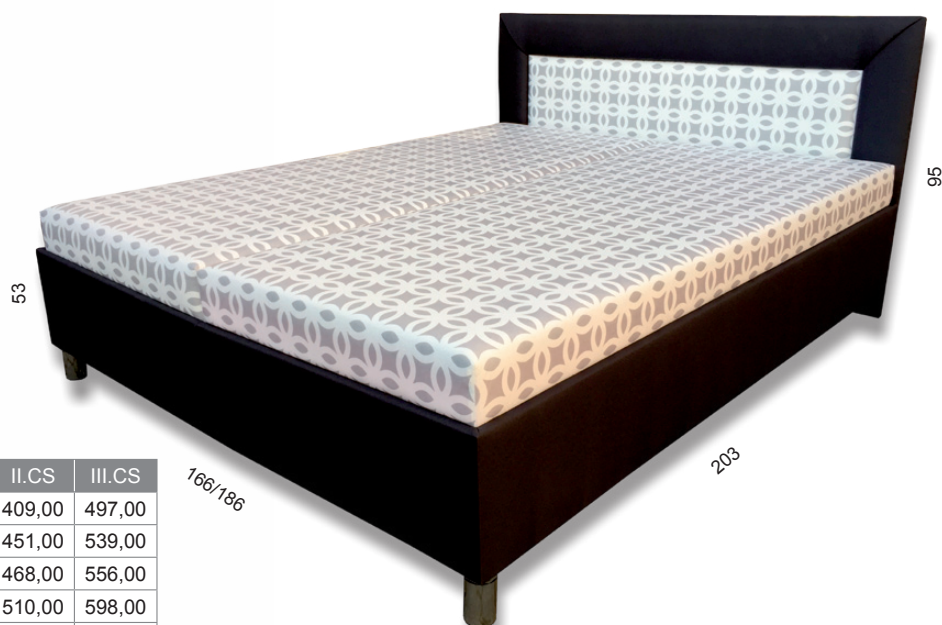

Typ matraca/Látka	Šírka	Nosnosť	I.CS	II.CS	III.CS
Komfort PUR pena	160 cm	100 kg	388,00	409,00	497,00
Komfort PUR pena	180 cm	100 kg	430,00	451,00	539,00
Sendvičový matrac ERIK	160 cm	120 kg	447,00	468,00	556,00
Sendvičový matrac ERIK	180 cm	120 kg	489,00	510,00	598,00
Pružinové jadro	160 cm	100 kg	401,00	422,00	510,00
Pružinové jadro	180 cm	100 kg	443,00	464,00	552,00