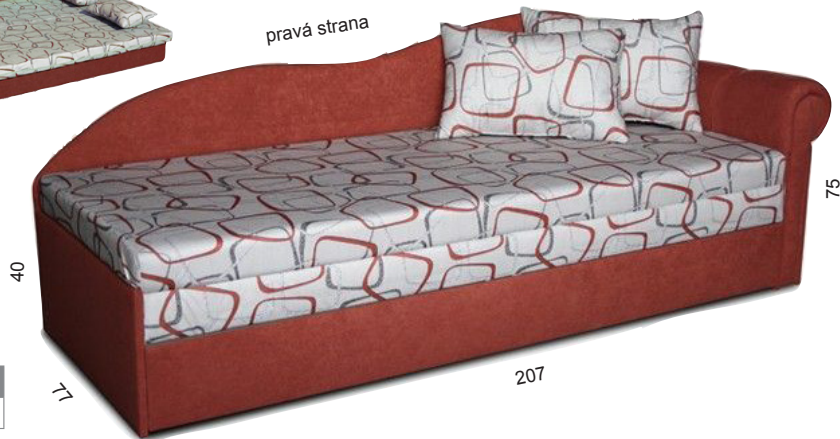

LUXUS II. P/L'

rozťahovacia pohovka

určená na príležitostné spanie, úložný priestor, možnosť výberu poťahu, spanie po rozložení (dl×š): 195×150 cm, vyobrazený poťah:

Dodo 8/vento 41 (II.CS)

Typ matracu/Látka	Šírka	Nosnosť	I.CS	II.CS	III.CS
Komfort PUR pena	75 cm	100 kg	358,00	378,00	459,00

MONAKO

rozťahovacia pohovka

určená na príležitostné spanie, úložný priestor, možnosť výberu poťahu, spanie po rozložení (dl×š): 195×150 cm, vyobrazený poťah:

vento 880/vento x101 zelená (I.CS)