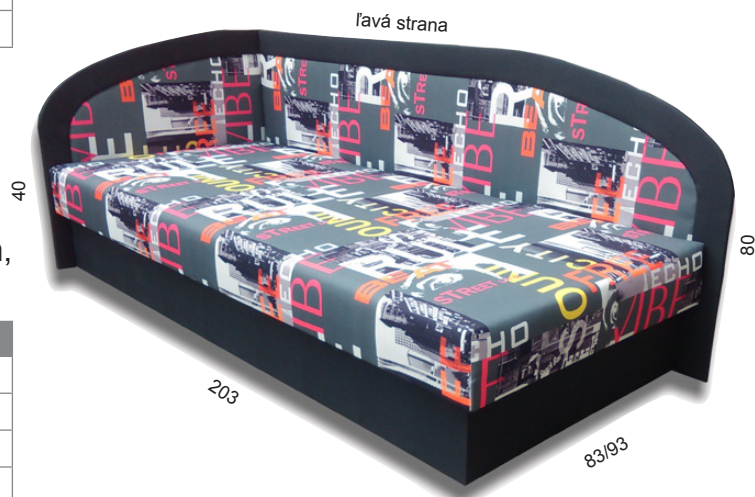

OLIVIA P/L'

elegantná váľanda

úložný priestor, otváranie z boku, možnosť výberu poľahu a typu matraca, spanie (dl×š): 195×80/90 cm, vyobrazený poľah: City beat 8/Devon 008 (II.CS)

Typ matraca/Látka	Nosnosť	Nosnosť	I.CS	II.CS	III.CS
Komfort PUR pena	80cm	100kg	203,00	219,00	286,00
Komfort PUR pena	90cm	100kg	220,00	236,00	303,00
Sendvičový matrac ERIK	80cm	120kg	231,00	247,00	314,00
Sendvičový matrac ERIK	90cm	120kg	248,00	264,00	331,00
Pružinové jadro	80cm	100kg	214,00	230,00	297,00
Pružinové jadro	90cm	100kg	231,00	247,00	314,00