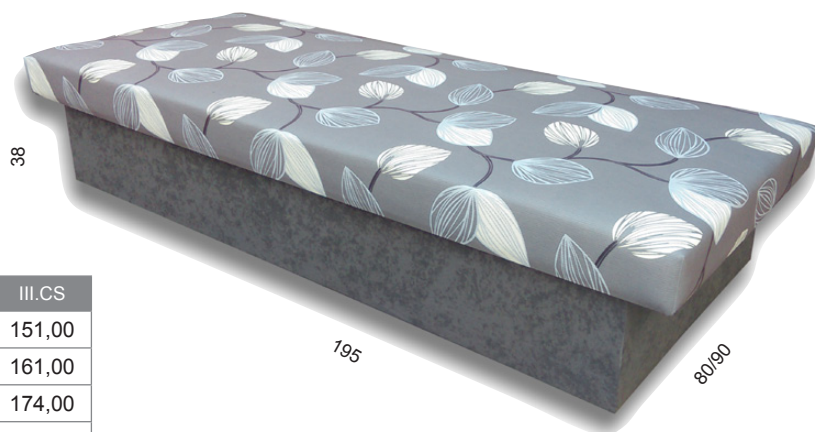

SOFIA P/L'

moderná váľanda

úložný priestor, otváranie z boku, možnosť výberu poťahu, rozmeru a typu matraca, spanie (dl×š): 195×100 cm, vyobrazený poťah:

Max 09/Max 11 (II.CS)

Typ matracu/Látka	Šírka	Nosnosť	I.CS	II.CS	III.CS
Komfort PUR pena	100 cm	100 kg	271,00	279,00	329,00
Sendvičový matrac ERIK	100 cm	120 kg	312,00	320,00	370,00

JANA

Najžiadanejšie lôžko na trhu!

úložný priestor, otváranie z boku, možnosť výberu poľahu, šírky ako aj typu matraca, spanie (dl×š): 195×80/90 cm, vyobrazený poľah: Melody 14/81 (I.CS)

Typ matraca/Látka	Šírka	Nosnosť	I.CS	II.CS	III.CS
Komfort PUR pena	80 cm	100 kg	108,00	118,00	151,00
Komfort PUR pena	90 cm	100 kg	118,00	128,00	161,00
Sendvičový matrac ERIK	80 cm	120 kg	131,00	141,00	174,00
Sendvičový matrac ERIK	90 cm	120 kg	141,00	151,00	184,00
Pružinové jadro	80 cm	100 kg	114,00	124,00	157,00
Pružinové jadro	90 cm	100 kg	124,00	134,00	167,00